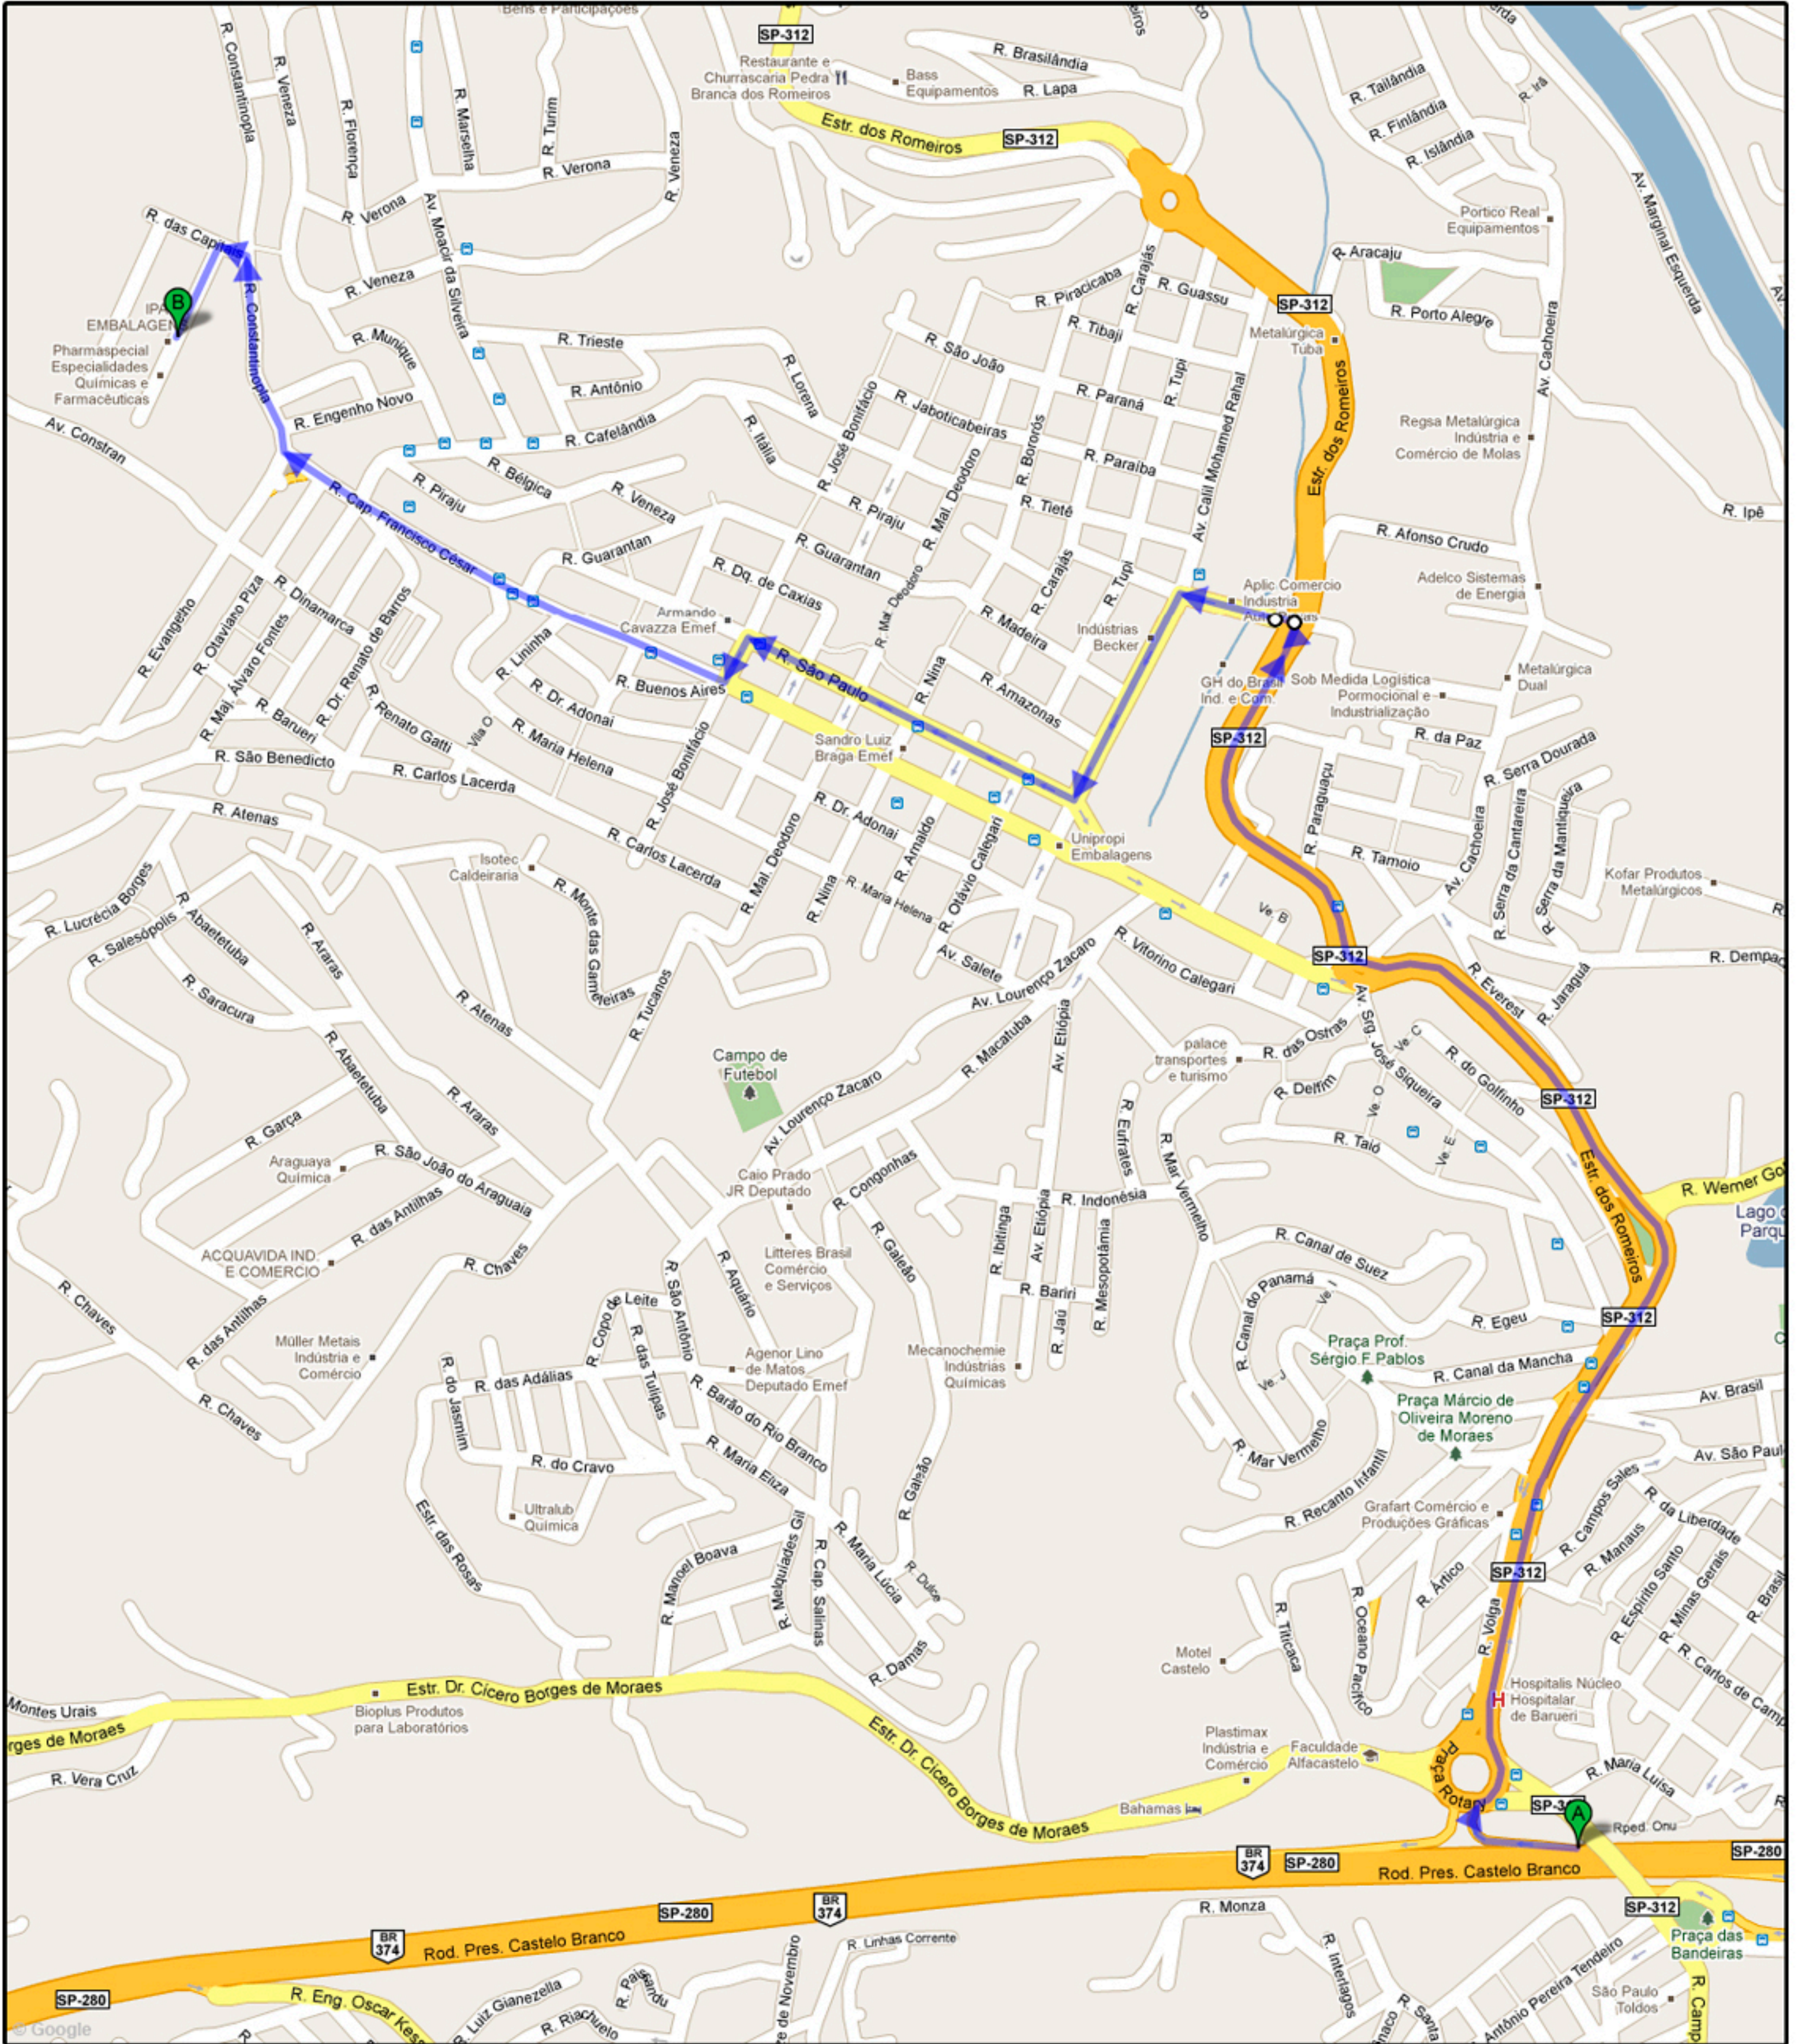

# Mapa de localização Blindado:

## Rodovia Castelo Branco, KM 26-B (sentido interior)

1. Siga na direção oeste para a Praça Rotary 200 m
2. Na Praça Rotary, pegue a 2ª saída para a Estr. dos Romeiros 2,1 km
3. Pegue a saída à esquerda em direção a R. Almeida 52 m
4. Vire à esquerda na R. Almeida 170 m
5. Pegue a primeira à esquerda para pegar a Av. Calil Mohamed Rahal 350 m
6. Pegue a terceira à direita em R. São Paulo 550 m

7. Vire à esquerda na R. José Bonifácio 75 m
8. Pegue a primeira à direita em R. Cap. Francisco César 750 m
9. Vire à direita na R. Constantinopla 300 m
10. Pegue a primeira à esquerda para pegar a R. das Capitais 44 m
11. Pegue a primeira à esquerda para pegar a R. dos Estados 150 m